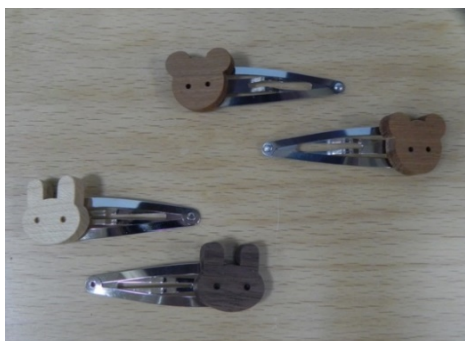

# アトリエ・ハートウッド

住所：079-0306 空知郡奈井江町東町7区

電話：0125-65-6252

竹とんぼ

猫の箸置き

UFOストラップ

ハートロボストラップ

スリーピン