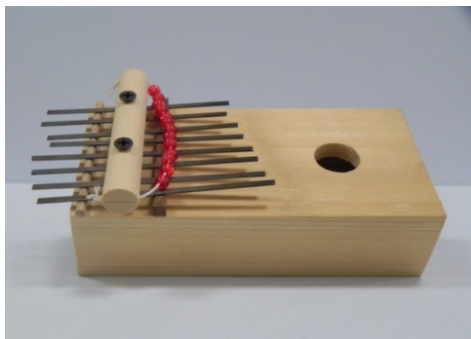

加賀谷木材(株)

住所：092-0212 網走郡津別町緑町22番地

電話：0152-76-2145

工作キット 芝生のある家

工作キット ゴム鉄砲

工作キット ペットの貯金箱

工作キット 恐竜とドラゴン

工作キット 手作りカリンバ