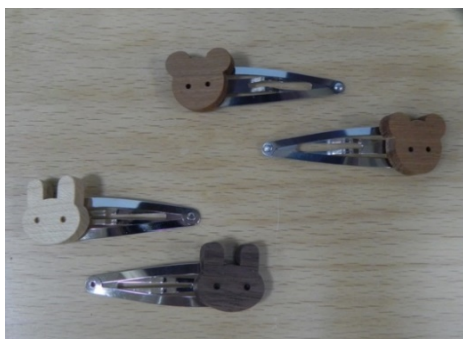

アトリエ・ハートウッド

住所：079-0306 空知郡奈井江町東町7区

電話：0125-65-6252

竹とんぼ

猫の箸置き

UFOストラップ

ハートロボストラップ

スリーピン