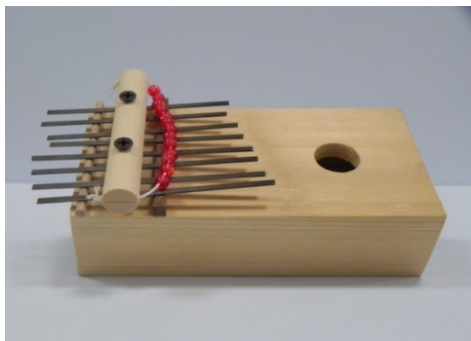

加賀谷木材(株)

住所：092-0212 網走郡津別町緑町22番地

電話：0152-76-2145

工作キット 芝生のある家

工作キット ゴム鉄砲

工作キット ペットの貯金箱

工作キット 恐竜とドラゴン

工作キット 手作りカリンバ