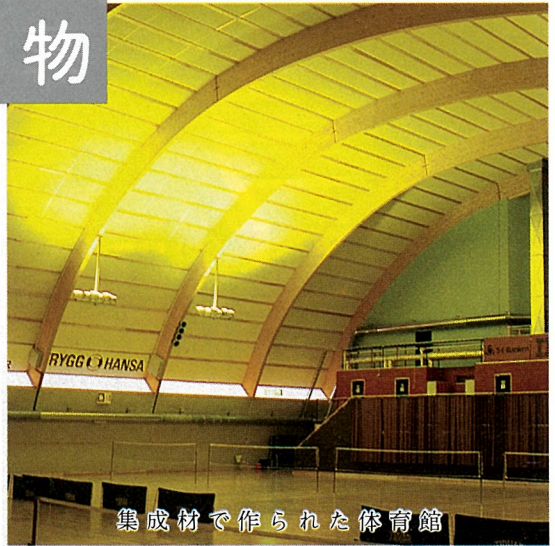

長い風雨に耐えた建物

自然ととけあう住宅

木の
建物

ユニークなデザインと構法

集成材で作られた体育館

イチイ

エゾマツ

カラマツ

カツラ

特集 木の良さ

美しい家具でやすらぎを

断熱の良い窓で快適に

木と暮らし

木の内装で豊かを空間を

弾力のある床で安全に

ミズナラ

ハルエレ

ハリギリ

ヤチダモ

味わいのある碁盤

美しい音色をかなでるバイオリン

木の
道具

子供に人気の木製遊具

暖かみのあるおもちゃ