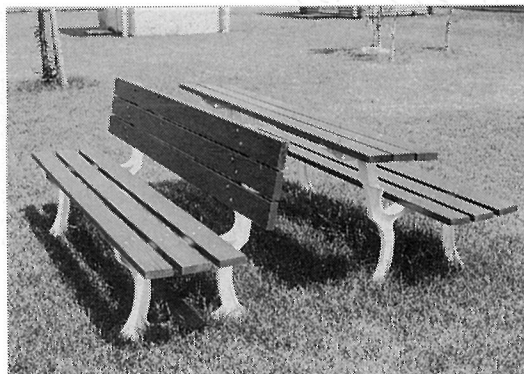

このほか、カラマツ校倉組みのプランターも出展しています。完全に防腐処理してあるので、丈夫で長持ち、自然にも良く調和します。もちろん屋内でも使用できます。大中小あり。

■価格

ジグソーベンチ	
丸型ベンチ	1万円
ファッスンベンチ	1万5千円
出展品セット価格	10万円
プランター	5万4千円

ジグソーベンチ

プランター

12 野外卓セット

■出展者 北海道ラップ株式会社
札幌市中央区北3条西2丁目
TEL 011-222-4714

■出展者から一言

木の持つ温かさが腰掛ける人をとらえて離さなくなります。小さな背もたれが、ちょっとした安心感を与えます。材料はベイツガ。サドリン塗装で、木材の耐久性の向上と、天然の素材の持つ素晴らしさを落ち着いた色合で表現してみました。自然公園やアスレチックコースに最適。

■価格

28万円

野外卓セット

13 コンバーチブルテーブルベンチ

■出展者 稲荷体育用品株式会社
札幌市手稲区山口438
TEL 011-682-2351

■出展者から一言

エレガンスで重厚なデザインがフランスの香りを奏でてくれます。背当て部を上引き、スライドさせると、テーブル付きベンチに変身します。

■価格

9万8千円

コンバーチブルテーブルベンチ

14 ウッドポールフェンス

■出展者 丸善木材株式会社
釧路郡釧路町桂4丁目15
TEL 0154-37-1561

■出展者から一言