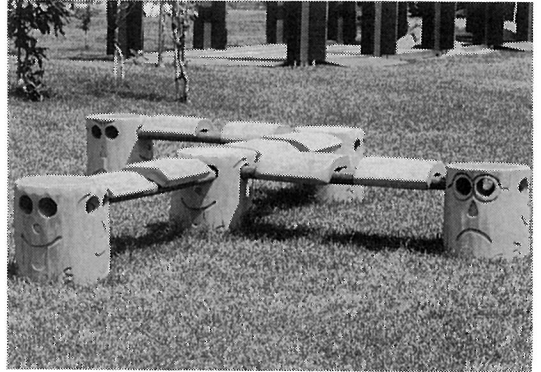

カラマツをたっぷり使った重厚なフェンスです。交点の角度（出隅、入隅）や各スパンごとに高さを変えることも自由自在です。隅部には草木などの植え込みも可能で、狭い敷地でも遠近感があり、木の良さが一層引き立ちます。

また、カラマツログを使ったしゃれた犬小屋も出展しています。

■価格

ログウォール 3万6千円（諸経費別）
但し高さ1.2m、長さ1.8m
当たり

犬小屋 3万5千円

ログウォールと犬小屋

11 ジグソーベンチ

■出展者 恵盛木材株式会社 中標津出張所
中標津町27線北16-1
TEL 01537-2-3258

■出展者から一言

丸型ベンチは、中空の軽いシナノキのガッポ（空洞木）に愉快的顔を付け、上のふたには明るい色を塗りました。まるでハロウィンのかぼちゃそっくりです。くり抜いた目に、クッションを付けた丈夫なファッスンベンチを差し込めば、夢にあふれたジグソーベンチの出来上がりです。四方に「目」が開いているので、長い形、四角い形にどんどん大きくしていくことができます。とにかく一度触って、座ってみて下さい。

このほか、カラマツ校倉組みのプランターも出展しています。完全に防腐処理してあるので、丈夫で長持ち、自然にも良く調和します。もちろん屋内でも使用できます。大中小あり。

■価格

ジグソーベンチ	
丸型ベンチ	1万円
ファッスンベンチ	1万5千円
出展品セット価格	10万円
プランター	5万4千円

ジグソーベンチ

プランター

12 野外卓セット

■出展者 北海道ラップ株式会社
札幌市中央区北3条西2丁目
TEL 011-222-4714