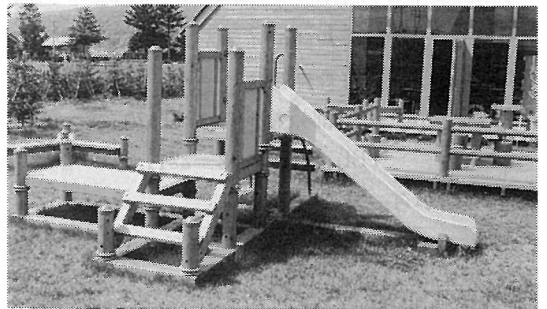

7 木製物置「雪太郎」

■出展者：株式会社 昭和木材商会
岩見沢市上幌向 542-7
TEL 0126-26-3636

■出展者から一言

独特の木目と色調によって、カラ松の物置が注目を浴びています。腐れ、虫食いも、防腐処理で万全。「雪太郎」は工場を組み立てられ、現地ではユニック車で置くだけ。木造無落雪タイプなので、多雪地帯での頑強さと海岸地帯での塩害対策として喜ばれています。広さは1坪、1.5坪、2坪の3タイプ。それぞれに板張り、丸太張りがあります。また、このほかに家庭にも街並みにもピッタリのオリジナルウッドフェンスも出展しています。

■価格

板張り 16万円（1坪）～28万円（2坪）
丸太張り 17万円（1坪）～30万円（2坪）
ウッドフェンス 2万2千円（1m当たり）

8 システム遊具

■出展者：山陽木材防腐株式会社
札幌市南8条西13丁目
TEL 011-563-5551

■出展者から一言

当社は、とかく大工技能者に依存しがちな公園施設の生産体制を部材の標準化、ユニット化、接合部の簡略化の三つを柱に生産能力の向上、品質、コストの改善に取り組んでいます。今回出展した遊具はその一つのモデルです。いろいろのユニットを組み合わせることによって大小様々なシステム遊具を作ることができ、各地で好評を頂いています。遊具のほかにも、テーブル・ベンチセット、フェンス、デッキ、木デッキを出展しています。ご家庭でもお楽しみ頂けます。

■価格 システム遊具 90万円
テーブル・ベンチセット 16万2千円
フェンス（1m当たり） 1万9千円
ウッドデッキ 69万8千円
木レンガ（1m²当たり） 1万8千円

システム遊具