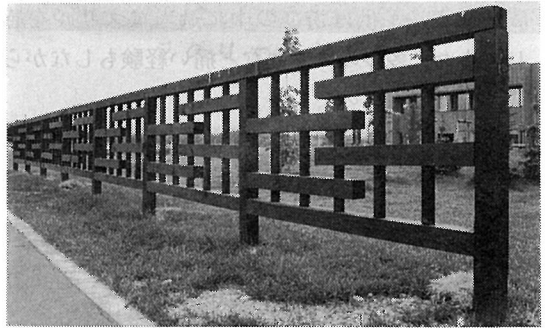

■価格

100万円（道内価格）

ビューティハウス

6 チビッコハウス

■出展者：有限会社 吉沢木工場
旭川市永山町1丁目122-21
TEL 0166-23-6333

■出展者から一言

北海道の厳しい風雪に耐えて育った木。この道産材をいつくしむ様に有効利用するのが当社の目指す道です。チビッコハウスは、ユーザーの注文しだいで、大きくも小さくもできます。日差の強い日は日陰を提供し、雨の日は雨を遮ってくれます。使い方は皆さん次第。テーブルや椅子などをセットでお求めいただくことも出来ます。

■価格

本体	32万円
テーブル	1万6千円
ベンチ（2人掛け）	2万2千円
ベンチ（1人掛け）	7千円
フラワーポット	8千円
鉢入れ台23型	5千円
鉢入れ台28型	6千円
テーブルベンチ	8万円

チビッコハウス

チビッコハウス内部セット

7 木製物置「雪太郎」

■出展者：株式会社 昭和木材商会
岩見沢市上幌向 542-7
TEL 0126-26-3636

■出展者から一言

独特の木目と色調によって、カラ松の物置が注目を浴びています。腐れ、虫食いも、防腐処理で万全。「雪太郎」は工場を組み立てられ、現地ではユニック車で置くだけ。木造無落雪タイプなので、多雪地帯での頑強さと海岸地帯での塩害対策として喜ばれています。広さは1坪、1.5坪、2坪の3タイプ。それぞれに板張り、丸太張りがあります。また、このほかに家庭にも街並みにもピッタリのオリジナルウッドフェンスも出展しています。

■価格

板張り 16万円（1坪）～28万円（2坪）
丸太張り 17万円（1坪）～30万円（2坪）
ウッドフェンス 2万2千円（1m当たり）

木製物置「雪太郎」

ウッドフェンス

8 システム遊具

■出展者：山陽木材防腐株式会社
札幌市南8条西13丁目
TEL 011-563-5551

■出展者から一言

当社は、とかく大工技能者に依存しがちな公園施設の生産体制を部材の標準化、ユニット化、接合部の簡略化の三つを柱に生産能力の向上、品質、コストの改善に取り組んでいます。今回出展した遊具はその一つのモデルです。いろいろのユニットを組み合わせることによって大小様々なシステム遊具を作ることができ、各地で好評を頂いています。遊具のほかにも、テーブル・ベンチセット、フェンス、デッキ、木デッキを出展しています。ご家庭でもお楽しみ頂けます。