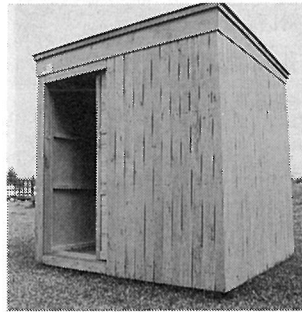

■価格

100万円（道内価格）

ビューティハウス

6 チビッコハウス

■出展者：有限会社 吉沢木工場
旭川市永山町1丁目122-21
TEL 0166-23-6333

■出展者から一言

北海道の厳しい風雪に耐えて育った木。この道産材をいつくしむ様に有効利用するのが当社の目指す道です。チビッコハウスは、ユーザーの注文しだいで、大きくも小さくもできます。日差の強い日は日陰を提供し、雨の日は雨を遮ってくれます。使い方は皆さん次第。テーブルや椅子などをセットでお求めいただくことも出来ます。

■価格

本体	32万円
テーブル	1万6千円
ベンチ（2人掛け）	2万2千円
ベンチ（1人掛け）	7千円
フラワーポット	8千円
鉢入れ台23型	5千円
鉢入れ台28型	6千円
テーブルベンチ	8万円

チビッコハウス

チビッコハウス内部セット

7 木製物置「雪太郎」

■出展者：株式会社 昭和木材商会
岩見沢市上幌向 542-7
TEL 0126-26-3636

■出展者から一言

独特の木目と色調によって、カラ松の物置が注目を浴びています。腐れ、虫食いも、防腐処理で万全。「雪太郎」は工場を組み立てられ、現地ではユニック車で置くだけ。木造無落雪タイプなので、多雪地帯での頑強さと海岸地帯での塩害対策として喜ばれています。広さは1坪、1.5坪、2坪の3タイプ。それぞれに板張り、丸太張りがあります。また、このほかに家庭にも街並みにもピッタリのオリジナルウッドフェンスも出展しています。

■価格

板張り 16万円（1坪）～28万円（2坪）
丸太張り 17万円（1坪）～30万円（2坪）
ウッドフェンス 2万2千円（1m当たり）

木製物置「雪太郎」

ウッドフェンス

8 システム遊具

■出展者：山陽木材防腐株式会社
札幌市南8条西13丁目
TEL 011-563-5551

■出展者から一言

当社は、とかく大工技能者に依存しがちな公園施設の生産体制を部材の標準化、ユニット化、接合部の簡略化の三つを柱に生産能力の向上、品質、コストの改善に取り組んでいます。今回出展した遊具はその一つのモデルです。いろいろのユニットを組み合わせることによって大小様々なシステム遊具を作ることができ、各地で好評を頂いています。遊具のほかにも、テーブル・ベンチセット、フェンス、デッキ、木デッキを出展しています。ご家庭でもお楽しみ頂けます。