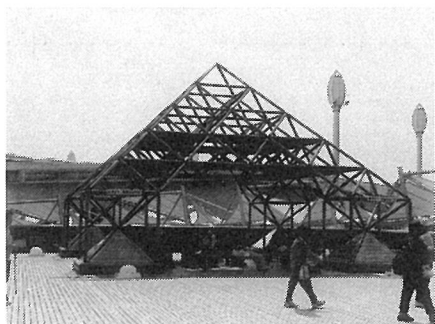

ウツデイ エイジ

◎木材の研究と普及◎ 監修：北海道立林産試験場

北海道に木材王国の復活を

4. これからの林木の育成

ウッドエイジ

木材の研究と普及
第55巻・通巻634号

目次

北海道に木材王国の復活を 4.これからの林木の育成.....	1A
平成18年度 林産試験場の試験研究の紹介.....	1
講演「中小企業の開発現場から林産試験場に期待すること」.....	8
Q&A 先月の技術相談から..... 〔建築解体材に残った釘をとりたい〕	13
職場紹介..... 〔利用部 材質科〕	14
行政の窓..... 〔JAS法の改正概要について〕	15
林産試ニュース.....	17

愛・地球博と木材シリーズ⑥

長久手会場「モニュメント」

表紙の写真は、長久手会場の長久手愛知県館の前に建っていた、ピラミッド形のモニュメントです。

このモニュメントと周辺のデッキ材は、「愛知万博グローバル・ループ募金」により購入された愛知県産の間伐材(スギ)で出来ており、地元材の有効活用PRの場になっていました。