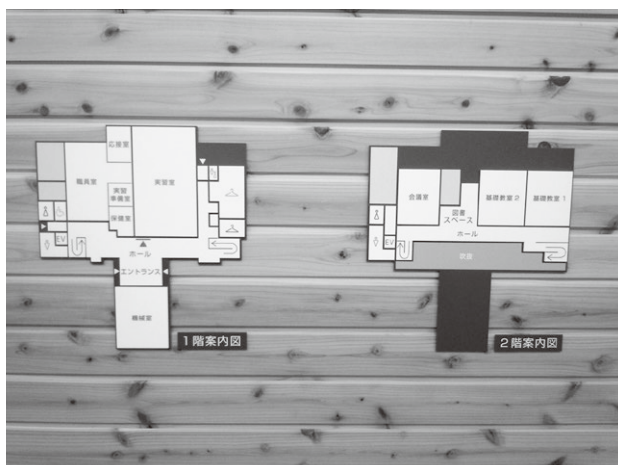

北海道立北の森づくり専門学院 誌上ギャラリー

案内図

2階 実習室

1階ホール

2階 基礎教室

1階ホール

2階ホール